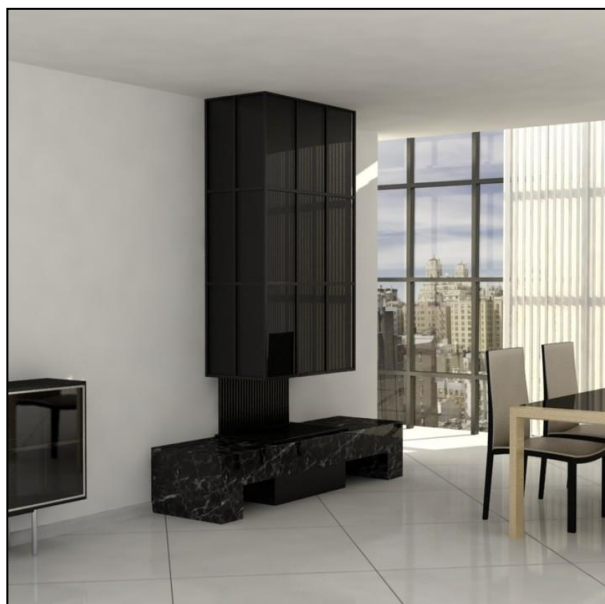

**Камин VIRTU Crystal (Кристалл), арт. 210** - фешенебельный камин для самых взыскательных людей. Гармония четких и строгих форм, контраст черного и белого делает камин импозантным украшением Вашего дома и придаст шикарность интерьеру.

## VIRTU Crystal

<i>Технические параметры</i>	
Высота/ Ширина/ Глубина, мм	2600/ 2000/ 700
Диаметр дымохода, мм	**230-280
Расположение	пристенное
Топливо	дрова
<i>Оформление и комплектация</i>	
Материал	металл черного цвета, стекло, *мрамор
Комплектация	топка VK, пеплосборник, огнеупорная вставка, колосниковая пластина, универсальный шибер