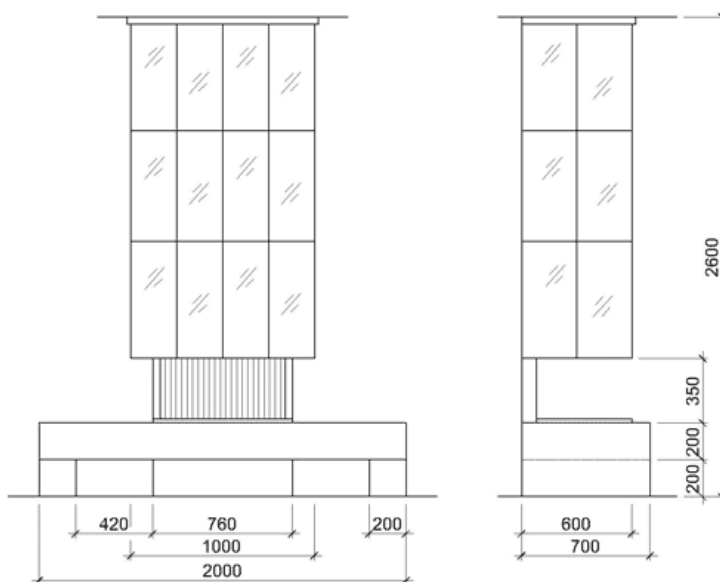

**Камин VIRTU Crystal (Кристалл), арт. 210** - фешенебельный камин для самых взыскательных людей. Гармония четких и строгих форм, контраст черного и белого делает камин импозантным украшением Вашего дома и придаст шикарность интерьеру.

Камин получил свое название в честь водопада "Crystal", находящегося на территории Национального парка Дикой природы в Графстве Stevens. Водопад очень высокий и невероятно красивый. Утесы у водопада слишком крутые, поэтому добраться до уровня падения воды практически невозможно.

## VIRTU Crystal

<i>Технические параметры</i>	
Высота/ Ширина/ Глубина, мм	2600/ 2000/ 700
Диаметр дымохода, мм	**230-280
Расположение	пристенное
Топливо	дрова
<i>Оформление и комплектация</i>	
Материал	металл черного цвета, стекло, *мрамор
Комплектация	топка VK, пеплосборник, огнеупорная вставка, колосниковая пластина, универсальный шибер