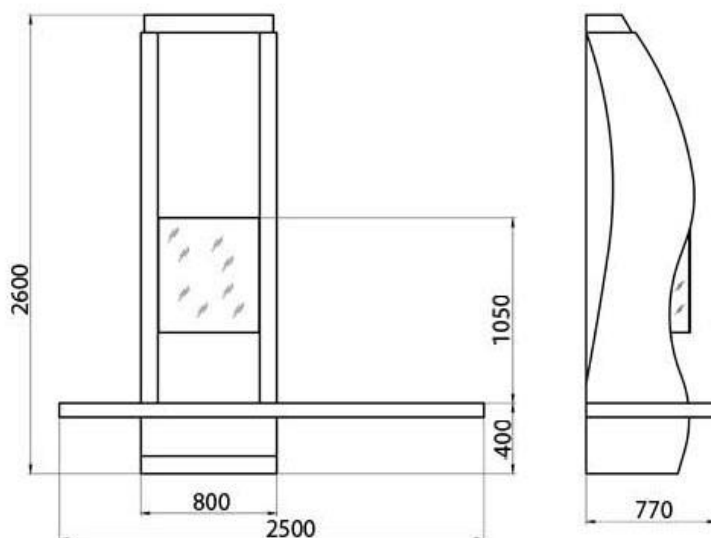

Камин VIRTU Big Bend (Биг Бэнд), art. 250 - погружает в нереальную, фантастическую атмосферу встречи с духом огня. Волнообразный изгиб камина как бы повторяет пляску языков пламени.

Назван камин в честь водопада "Big Bend", высота которого более 5 метров. Это не большой водопад, но удивительно красивый.

! Дымоход, отделочные материалы* и монтажные работы в стоимость камина не входят. Варианты комплектации и цветового решения не окончательные. Вы можете оформить камин по своему вкусу, в соответствии с интерьером помещения, в котором он будет находиться. Стоимость облицовки дана с учетом типовых размеров. Размеры могут быть изменены. Любые изменения типовой модели камина влекут за собой изменение его стоимости.

! В стоимость данной модели камина входит топка открытого типа. Камин может также комплектоваться топкой закрытого типа (стоимость уточняйте у менеджера Компании).

! Диаметр дымохода может меняться в зависимости от технических параметров топки и высоты дымохода**.

VIRTU Big Bend

<i>Технические параметры</i>	
Высота/ Ширина/ Глубина, мм	2600/ - / 700
Диаметр дымохода, мм	**200-250
Расположение	пристенное
Топливо	дрова
<i>Оформление и комплектация</i>	
Материал	металл черного цвета, стекло, *мрамор
Комплектация	топка VK, огнеупорная вставка, пеплосборник, колосниковая пластина, встроенный шибер