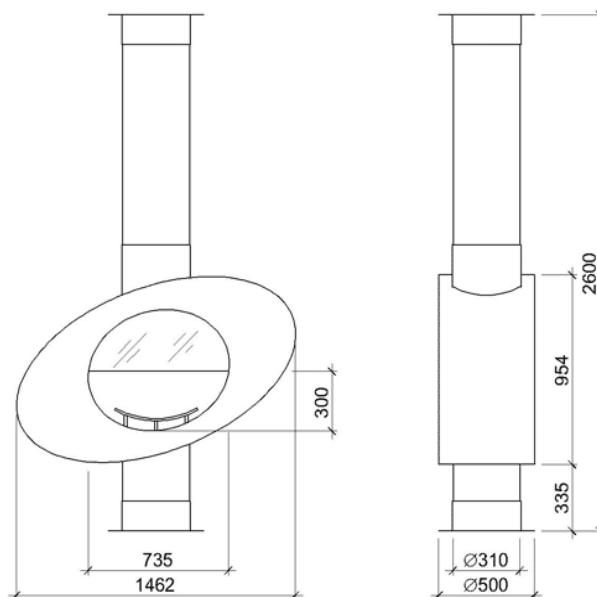

Camino имеет несколько вариантов исполнения:

- Камин Camino, арт. 202 односторонний, пристенный
- Камин Camino, арт. 202-2 - двухсторонний, центральный
- Камин Camino, арт. 202-3 - двухсторонний вращающийся, центральный

## VIRTU Camino

<i>Технические параметры</i>	
Высота/ Ширина/ Глубина, мм	2600/ 1462/ 500
Диаметр дымохода, мм	310
Расположение	центральное, подвесное
Топливо	дрова
<i>Оформление и комплектация</i>	
Материал	металл черного цвета, стекло
Комплектация	топка VS/VB, пеплосборник, колосниковая пластина, встроенный шибер, дымоход (В=2600)