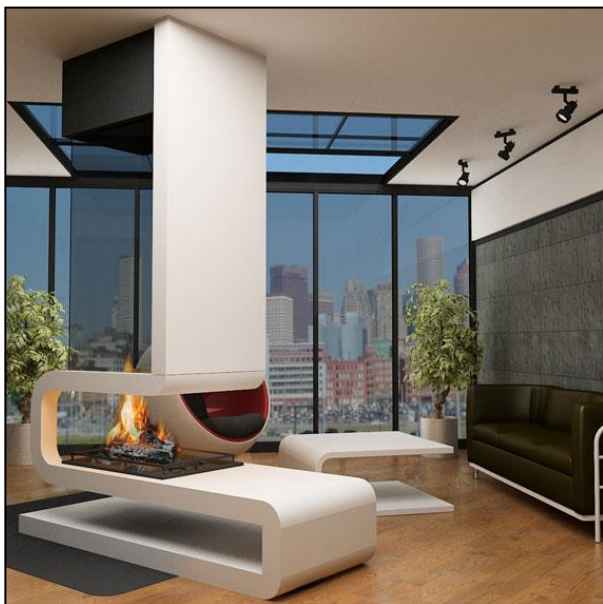

Камин VIRTU Devils (Девилс), art. 341 - этот яркий камин станет центром комнаты и превратит ее в любимое место в доме. Открытая топка создаст уют и подарит тепло вашему дому. Камин Devils (Девилс) станет вашей драгоценностью, открытой для круга избранных, которых выберете Вы.

Назван камин в честь водопада "Devils Well", который иначе называется "Падение Троицы" и является одним из самых красивых водопадов в графстве Нара. Он состоит из трех каскадов, которые устремляются вниз с высоты более 34 метров. Водопад "Devils Well" - это драгоценный камень, скрытый каньонами и ущельями от любопытных глаз.

! Дымоход, отделочные материалы* и монтажные работы в стоимость камина не входят. Варианты комплектации и цветового решения не окончательные. Вы можете оформить камин по своему вкусу, в соответствии с интерьером помещения, в котором он будет находиться. Стоимость облицовки дана с учетом типовых размеров. Размеры могут быть изменены. Любые изменения типовой модели камина влекут за собой изменение его стоимости.

! В стоимость данной модели камина входит топка открытого типа. Камин может также комплектоваться топкой закрытого типа (стоимость уточняйте у менеджера Компании).

! Диаметр дымохода может меняться в зависимости от технических параметров топки и высоты дымохода**.

VIRTU Devils

<i>Технические параметры</i>	
Высота/ Ширина/ Глубина, мм	2600/ - / -
Диаметр дымохода, мм	**250-300
Расположение	центральное
Топливо	дрова
<i>Оформление и комплектация</i>	
Материал	металл черного цвета, стекло, *мрамор
Комплектация	топка VO, пеплосборник, колосниковая пластина, универсальный шибер, *предтопочный лист