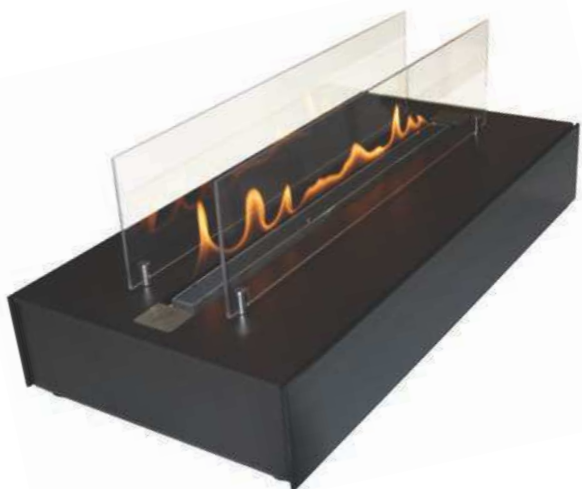

QUADRA BASE

Исполнение	Черный матовый и нержавеющая сталь
Материалы	Сталь, нержавеющая сталь и стеклокерамика
Вес	19 кг
Тип горелки	Механическая
Объем бака	2,6 л
Мин.объем помещения	84 м ³
Время горения	5 ч

Исполнение	Горелка	Артикул	Стоимость
Черный матовый / Черное стекло	Quadra Inside I SL	1014482	1 100€
Нержавеющая сталь	Quadra Inside I SL	1014484	1 488 €