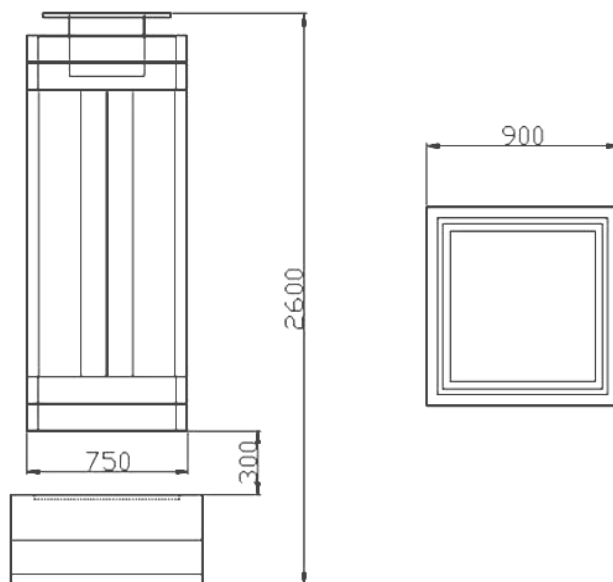

Камин VIRTU Benham (Бенхам), art. 207 - это воплощение мечты в монументальном дыхании огня, он навевает воспоминания о благородстве архитектуры древних храмов с их колоннами. Дизайн на удивление лаконичен и в то же время есть ощущение присутствия в вашем доме частички древней Эллады.

Камин назван в честь водопада «Benham», который находится в Графстве Deschutes.

! Дымоход, отделочные материалы* и монтажные работы в стоимость камина не входят. Варианты комплектации и цветового решения не окончательные. Вы можете оформить камин по своему вкусу, в соответствии с интерьером помещения, в котором он будет находиться. Стоимость облицовки дана с учетом типовых размеров. Размеры могут быть изменены. Любые изменения типовой модели камина влекут за собой изменение его стоимости.

! В стоимость данной модели камина входит топка открытого типа. Камин может также комплектоваться топкой закрытого типа (стоимость уточняйте у менеджера Компании).

! Диаметр дымохода может меняться в зависимости от технических параметров топки и высоты дымохода**.

VIRTU Benham

<i>Технические параметры</i>	
Высота/ Ширина/ Глубина, мм	2600/ 900/ 900
Диаметр дымохода, мм	**250-300
Расположение	центральное (подвесное)
Топливо	дрова
<i>Оформление и комплектация</i>	
Материал	металл черного цвета, стекло, *мрамор
Комплектация	топка ВО, пеплосборник, колосниковая пластина, встроенный шибер