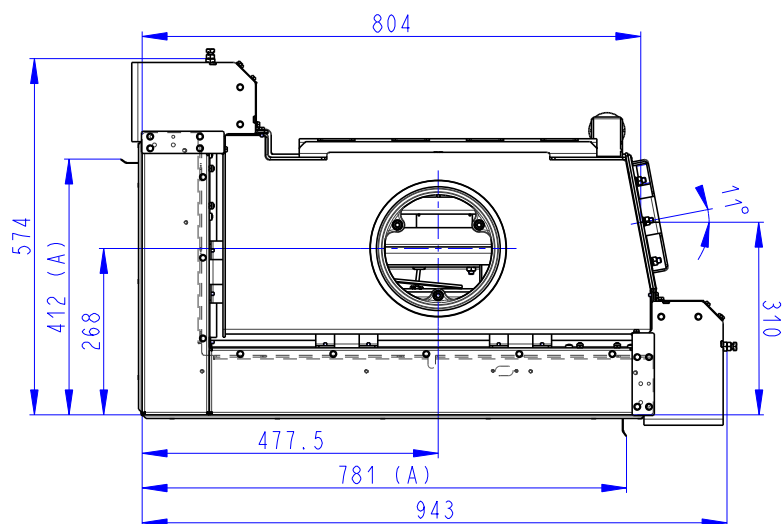

Rozměry v mm  
Maße in mm  
Dimensions in mm

# IMPRESSION R 2g L 71.60.34.21

221 kg

- (A) Zastavbovy rozmer / Baumaße / In-built dimension  
 (B) Litinový odvod kouře / Cast iron spigot / Der gusseiserne Rauchabgang  
 (C) Centralni privod vzduchu / Central air inlet / Zentralluftzufuhr  
 (D) Primarni a sekundarni vzduch / Primary and secondary air / Primärluft und Sekundärluft

# IMPRESSION L 2g L 71.60.34.21

221 kg

- (A) Zastavbový rozmer / Baumaße / In-built dimension
- (B) Litinový odvod kouře / Cast iron spigot / Der gusseiserne Rauchabgang
- (C) Centrální privod vzduchu / Central air inlet / Zentralluftzufuhr
- (D) Primární a sekundární vzduch / Primary and secondary air / Primärluft und Sekundärluft