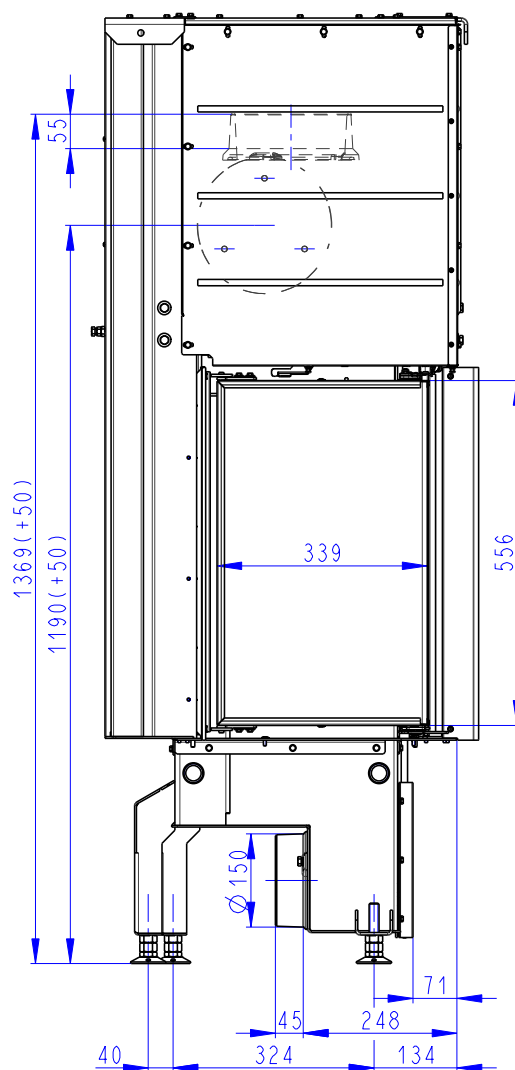

Rozměry v mm  
Maße in mm  
Dimensions in mm

# IMPRESSION R 2g L 71.60.34.21

221 kg

- (A) Zastavbovy rozmer / Baumaße / In-built dimension  
 (B) Litinový odvod kouře / Cast iron spigot / Der gusseiserne Rauchabgang  
 (C) Centralni privod vzduchu / Central air inlet / Zentralluftzufuhr  
 (D) Primarni a sekundarni vzduch / Primary and secondary air / Primärluft und Sekundärluft

# IMPRESSION L 2g L 71.60.34.21

221 kg

- (A) Zastavbový rozmer / Baumaße / In-built dimension
- (B) Litinový odvod kouře / Cast iron spigot / Der gusseiserne Rauchabgang
- (C) Centrální privod vzduchu / Central air inlet / Zentralluftzufuhr
- (D) Primární a sekundární vzduch / Primary and secondary air / Primärluft und Sekundärluft