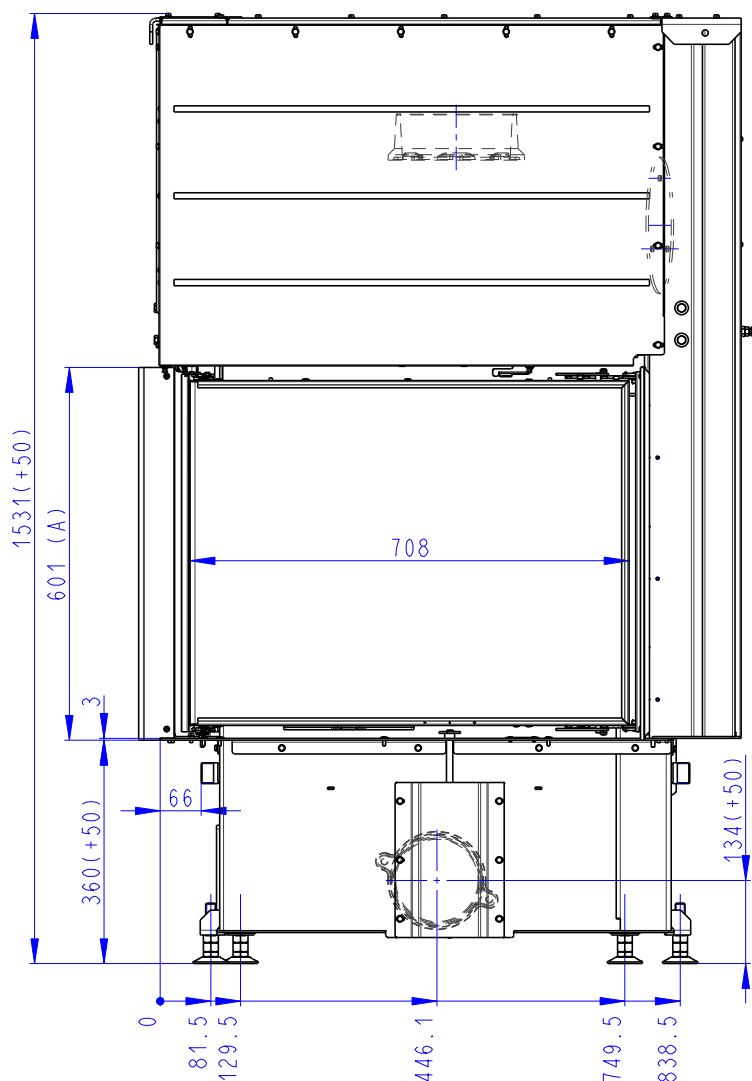

Rozměry v mm  
Maße in mm  
Dimensions in mm

# IMPRESSION R 2g L 71.60.34.21

221 kg

- (A) Zastavbovy rozmer / Baumaße / In-built dimension  
 (B) Litinový odvod kouře / Cast iron spigot / Der gusseiserne Rauchabgang  
 (C) Centralni privod vzduchu / Central air inlet / Zentralluftzufuhr  
 (D) Primarni a sekundarni vzduch / Primary and secondary air / Primärluft und Sekundärluft

# IMPRESSION L 2g L 71.60.34.21

221 kg

- (A) Zastavbový rozmer / Baumaße / In-built dimension
- (B) Litinový odvod kouře / Cast iron spigot / Der gusseiserne Rauchabgang
- (C) Centrální privod vzduchu / Central air inlet / Zentralluftzufuhr
- (D) Primární a sekundární vzduch / Primary and secondary air / Primärluft und Sekundärluft