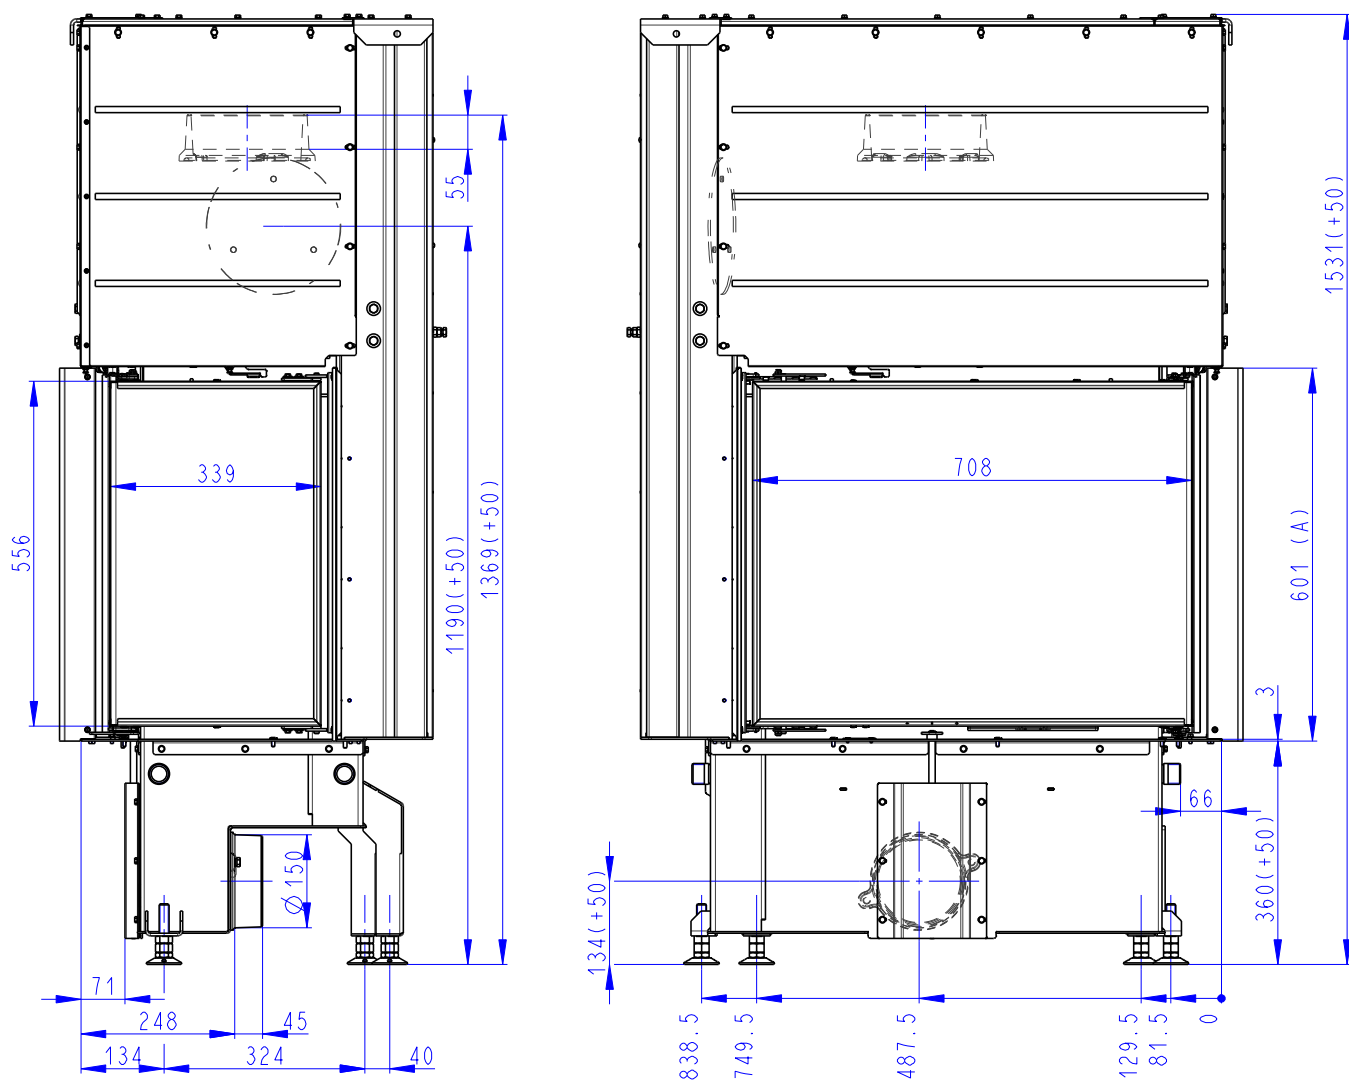

Rozměry v mm  
Maße in mm  
Dimensions in mm

# IMPRESSION R 2g L 71.60.34.21

221 kg

- (A) Zastavbovy rozmer / Baumaße / In-built dimension  
 (B) Litinový odvod kouře / Cast iron spigot / Der gusseiserne Rauchabgang  
 (C) Centralni privod vzduchu / Central air inlet / Zentralluftzufuhr  
 (D) Primarni a sekundarni vzduch / Primary and secondary air / Primärluft und Sekundärluft

# IMPRESSION L 2g L 71.60.34.21

221 kg

- (A) Zastavbový rozmer / Baumaße / In-built dimension
- (B) Litinový odvod kouře / Cast iron spigot / Der gusseiserne Rauchabgang
- (C) Centrální privod vzduchu / Central air inlet / Zentralluftzufuhr
- (D) Primární a sekundární vzduch / Primary and secondary air / Primärluft und Sekundärluft