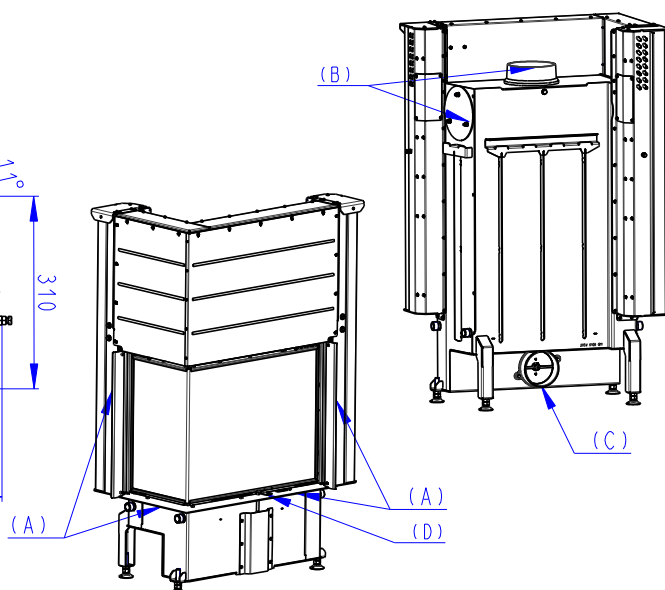

# IMPRESSION R 2g L 71.60.34.21

221 kg

- (A) Zastavbovy rozmer / Baumaße / In-built dimension  
 (B) Litinový odvod kouře / Cast iron spigot / Der gusseiserne Rauchabgang  
 (C) Centralni privod vzduchu / Central air inlet / Zentralluftzufuhr  
 (D) Primarni a sekundarni vzduch / Primary and secondary air / Primärluft und Sekundärluft

Rozměry v mm  
Maße in mm  
Dimensions in mm

# IMPRESSION L 2g L 71.60.34.21

221 kg

- (A) Zastavbový rozmer / Baumaße / In-built dimension
- (B) Litinový odvod kouře / Cast iron spigot / Der gusseiserne Rauchabgang
- (C) Centrální privod vzduchu / Central air inlet / Zentralluftzufuhr
- (D) Primární a sekundární vzduch / Primary and secondary air / Primärluft und Sekundärluft