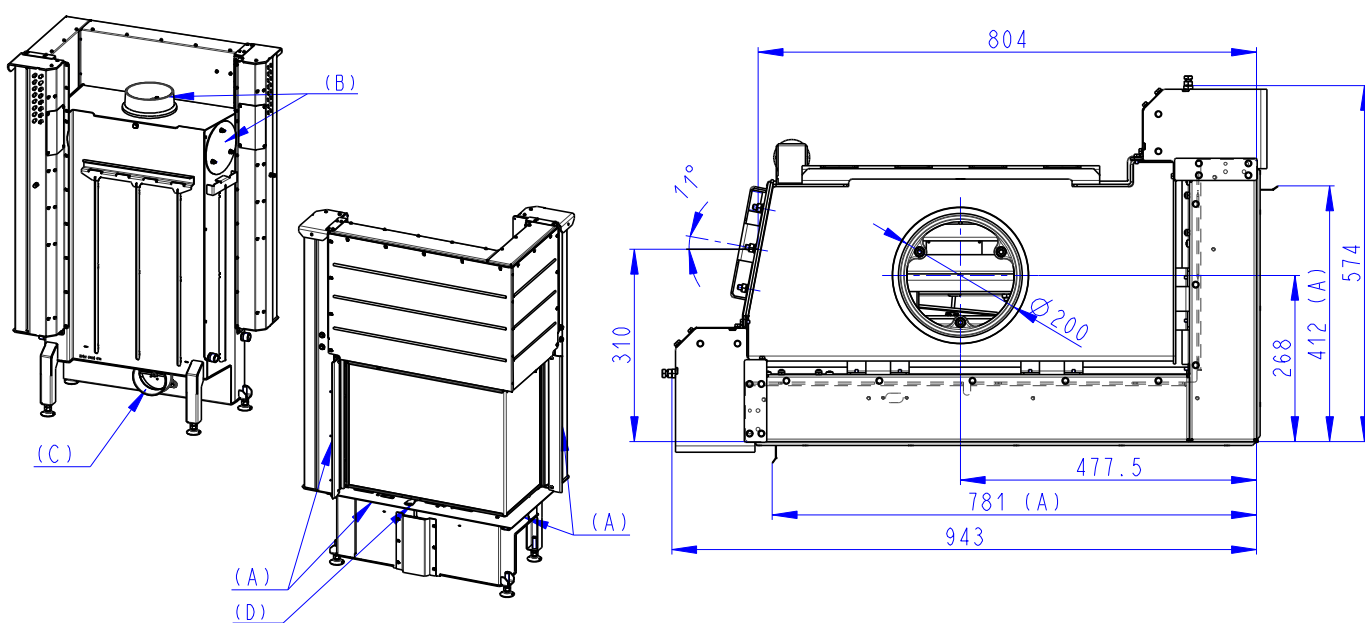

Rozměry v mm  
Maße in mm  
Dimensions in mm

# IMPRESSION R 2g L 71.60.34.21

221 kg

- (A) Zastavbovy rozmer / Baumaße / In-built dimension  
 (B) Litinový odvod kouře / Cast iron spigot / Der gusseiserne Rauchabgang  
 (C) Centralni privod vzduchu / Central air inlet / Zentralluftzufuhr  
 (D) Primarni a sekundarni vzduch / Primary and secondary air / Primärluft und Sekundärluft

# IMPRESSION L 2g L 71.60.34.21

221 kg

- (A) Zastavbový rozmer / Baumaße / In-built dimension
- (B) Litinový odvod kouře / Cast iron spigot / Der gusseiserne Rauchabgang
- (C) Centrální privod vzduchu / Central air inlet / Zentralluftzufuhr
- (D) Primární a sekundární vzduch / Primary and secondary air / Primärluft und Sekundärluft