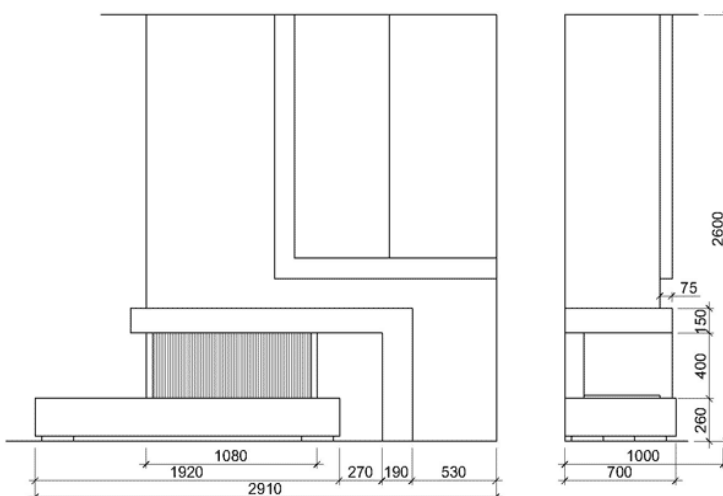

Камин VIRTU Bassi (Баси), art. 201 - согреет даже в самый холодный день и несомненно подчеркнет индивидуальность Вашего дома. Камин делится как бы на три уровня: нижний - это банкетка из мрамора (приобретается отдельно), в которую встроена колосниковая пластина; средний - это г-образный портал, который является неотъемлемой частью данной модели камина, его "второй половинкой"; верхний уровень - это декоративная полочка, выполненная из металла черного цвета для полного завершения композиции камина Bassi (возможна корректировка размеров полочки в соответствии с интерьером). Эта пристенная модель камина может располагаться как в угловом варианте, так и фронтально, в зависимости от Ваших пожеланий.

Назван камин в честь одноименного водопада "Bassi", высота которого достигает более 33 метров. Находится водопад в Графстве El Dorado County. Рекомендуется посещать водопад в апреле, когда тает снег - это невероятное зрелище власти и силы водной стихии.

VIRTU Bassi

<i>Технические параметры</i>	
Высота/ Ширина/ Глубина, мм	2600/ 2910/ 700
Диаметр дымохода, мм	**230-280
Расположение	пристенное
Топливо	дрова
<i>Оформление и комплектация</i>	
Материал	металл черного цвета, *мрамор, *стекло, *гипсокартон
Комплектация	топка VK, пеплосборник, огнеупорная вставка, колосниковая пластина, универсальный шибер