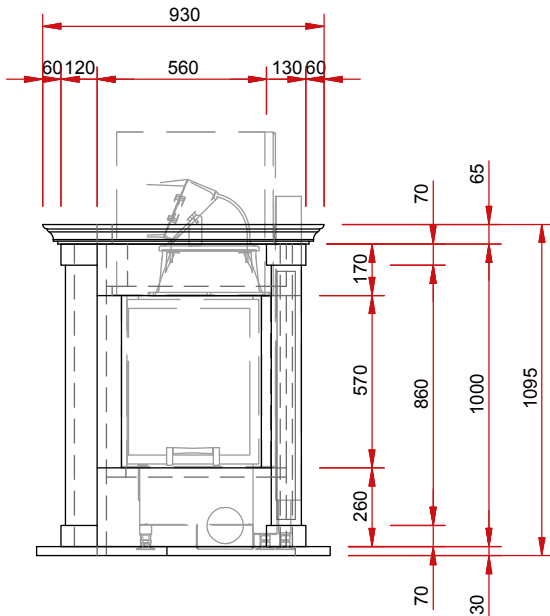

N23

Серия «Классика» из натурального камня

www.camina.de

Изображение фронт М 1:25

Боковое изображение М 1:25

Изображение сверху М 1:25