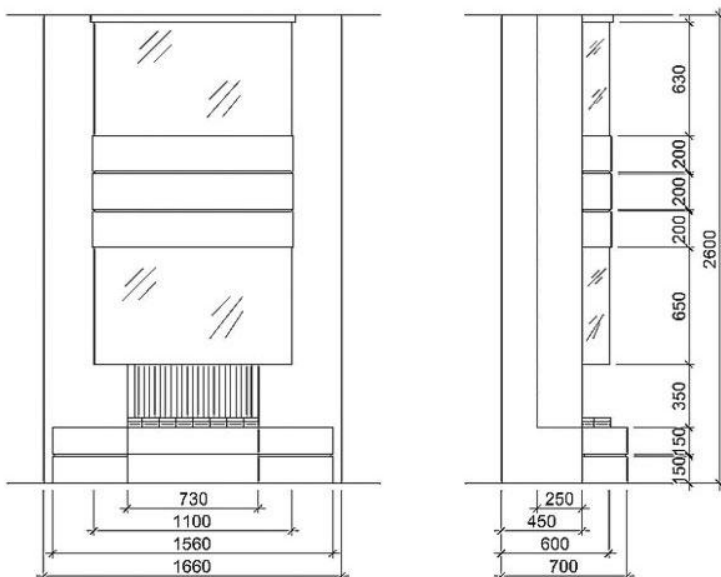

Камин назван в честь одного из самых высоких водопадов мира "Ribbon" (высота достигает 491 метра). Находится водопад на реке Мерсед Графства Mariposa в деревеньке Yosemite, США. Чтобы увидеть водопад "Ribbon" во всем его великолепии, отправляться на экскурсию лучше всего весной в мае.

## VIRTU Ribbon

<i>Технические параметры</i>	
Высота/ Ширина/ Глубина, мм	2600/ 1660/ 700
Диаметр дымохода, мм	**230-280
Расположение	пристенное
Топливо	дрова
<i>Оформление и комплектация</i>	
Материал	металл черного цвета, стекло, *мрамор, *гипсокартон
Комплектация	топка VK/VB, пеплосборник, огнеупорная вставка, колосниковая пластина, универсальный шибер