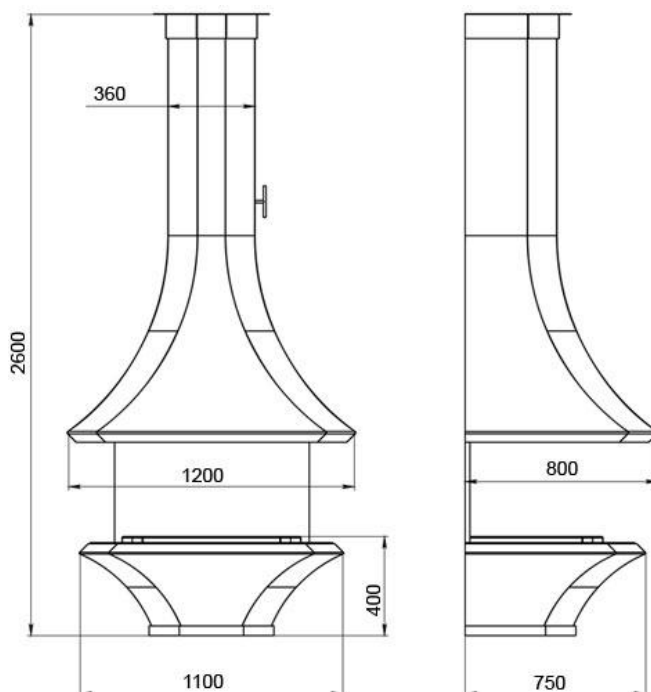

- арт. 331-1 - пристенный с топкой открытого типа
- арт. 331-1-1 - пристенный с топкой закрытого типа
- арт. 331-1-2 - пристенный двухконтурный с топкой открытого типа
- арт. 331-1-3 - пристенный двухконтурный с топкой закрытого типа
- арт. 331-2 - центральный с топкой открытого типа
- арт. 331-2-1 - центральный с топкой закрытого типа
- арт. 331-2-2 - центральный двухконтурный с топкой открытого типа
- арт. 331-2-3 - центральный двухконтурный с топкой закрытого типа

VIRTU Fletcher

<i>Технические параметры</i>	
Высота/ Ширина/ Глубина, мм	2600/ 1200/ 800
Диаметр дымохода, мм	**200-250
Расположение	пристенное, центральное
Топливо	дрова
<i>Оформление и комплектация</i>	
Материал	металл черного цвета, *мрамор, *стекло
Комплектация	топка VO/VK, пеплосборник, колосниковая пластина, огнеупорная вставка, встроенный шибер