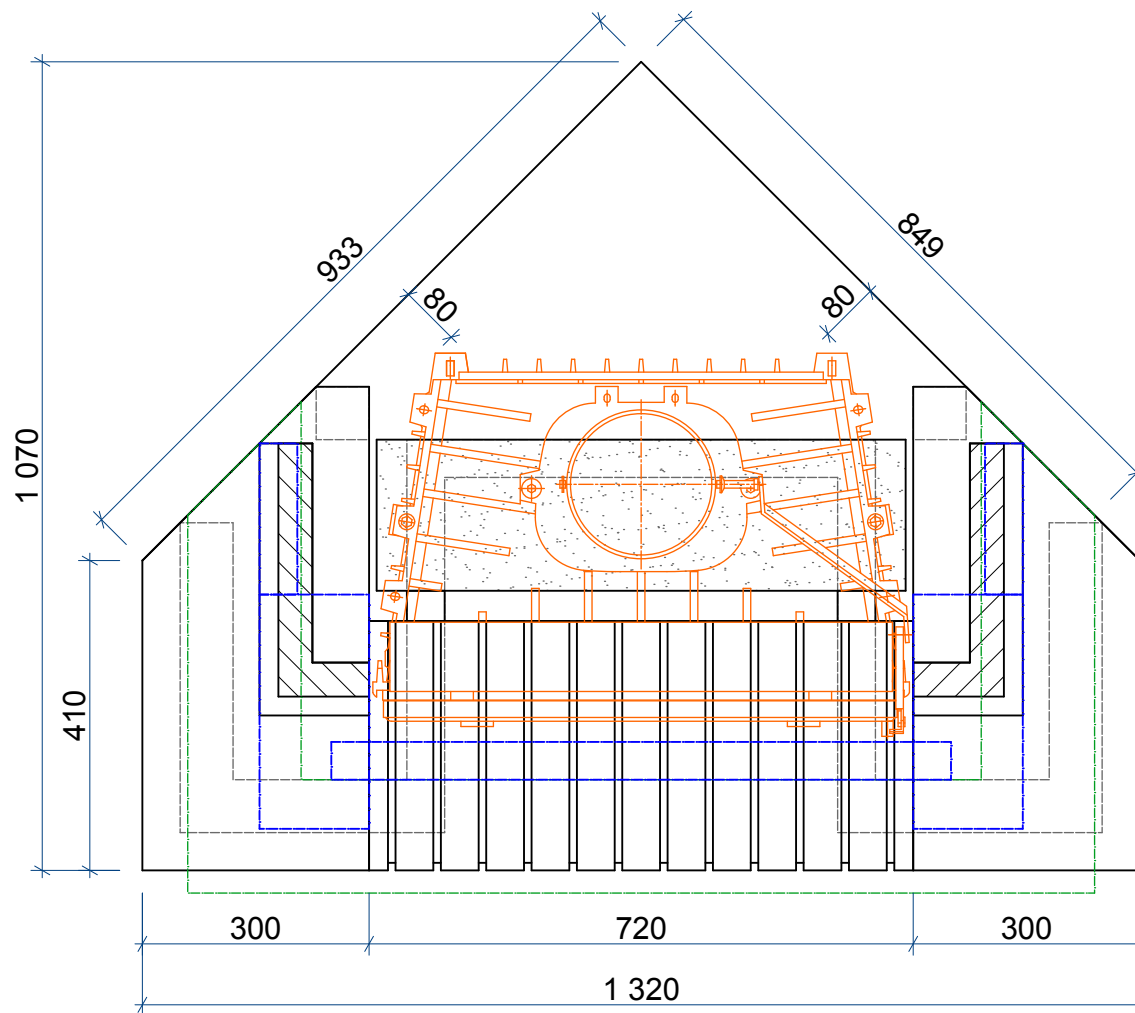

		Заказ:	-	Модель:	Barta C71
		Деталь:	Общий вид		
Лист:	1	Материал:	Доломит; Ракушечник; Кирпич; Дуб		
Всего:	2				

		Заказ:	-	Модель:	Barta C71
		Деталь:	Общий вид		
Лист:	2	Материал:	Доломит; Ракушечник; Кирпич; Дуб		
Всего:	2				