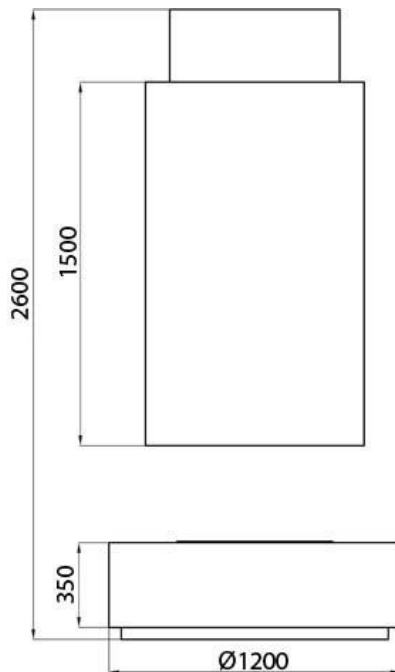

**Камин VIRTU Alamere (Аламере), art. 342** - его неповторимость заключается в том, что водопад, давший название этому камину, находится на берегу океана.

Прекрасный водопад "Alamere", воды которого, срываясь с высоты 12 метров, попадают прямо к полосе приборя в графстве Marin, дал название этому камину.

## VIRTU Alamere

<i>Технические параметры</i>	
Высота/ Ширина/ Глубина, мм	2600/ 1200/ 1200
Диаметр дымохода, мм	**200-250
Расположение	центральное
Топливо	дрова
<i>Оформление и комплектация</i>	
Материал	металл
Комплектация	топка VO, пеплосборник, колосниковая пластина, встроенный шибер