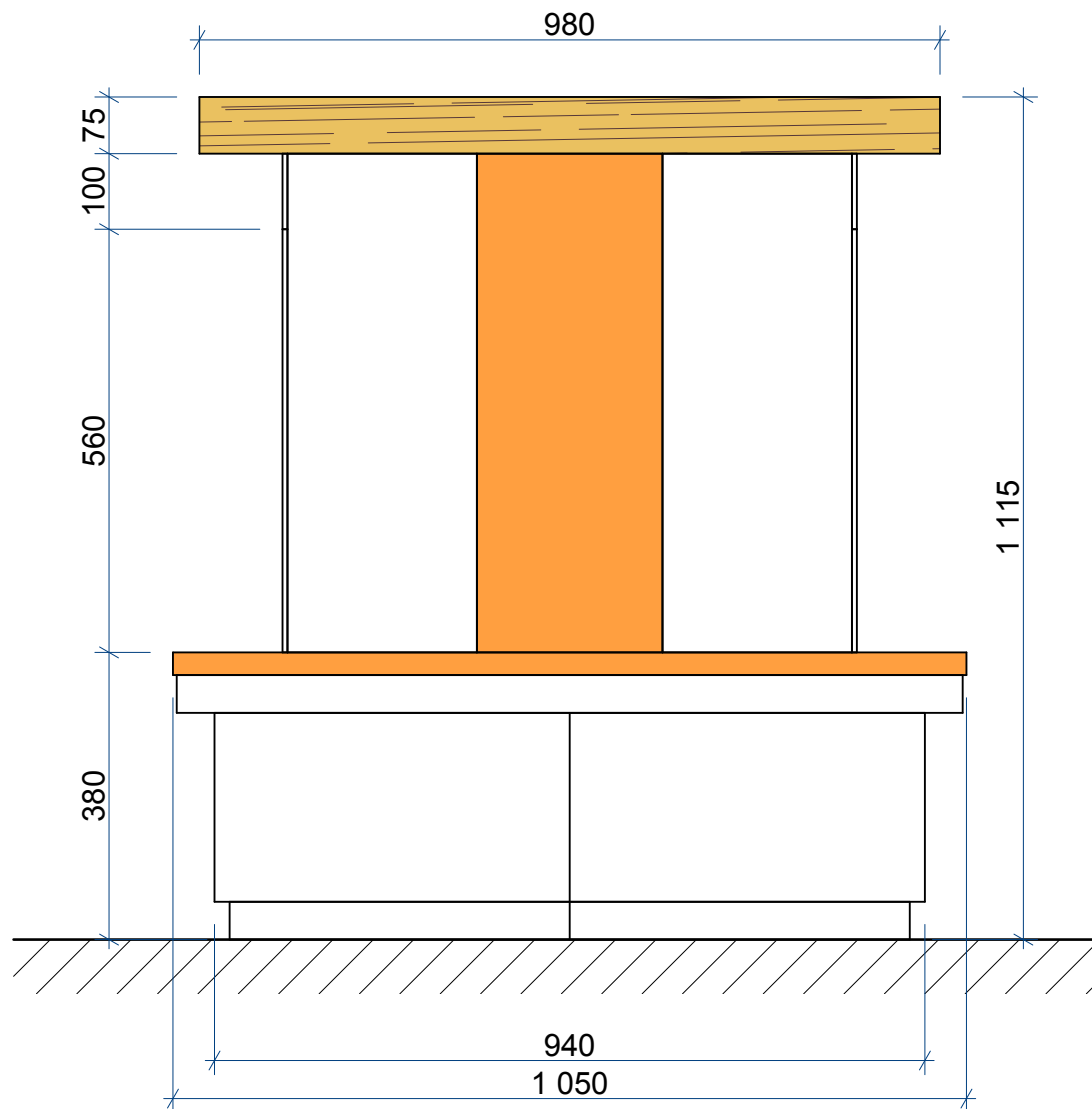

Заказ:	-	Модель:	California Mt-035 F71
Деталь:	Общий вид		
Лист:	1	Материал:	Ракушечник; мрамор; дерево
Всего:	2		

		Заказ:	-	Модель:	California Mt-035 F71
		Деталь:	Общий вид		
Лист:	2	Материал:	Ракушечник; мрамор; дерево		
Всего:	2				

		Заказ:	-	Модель:	California Mt-035 F71
		Деталь:	Сечение по колоннам		
Лист:	3	Материал:	Ракушечник; мрамор; дерево		
Всего:	2				