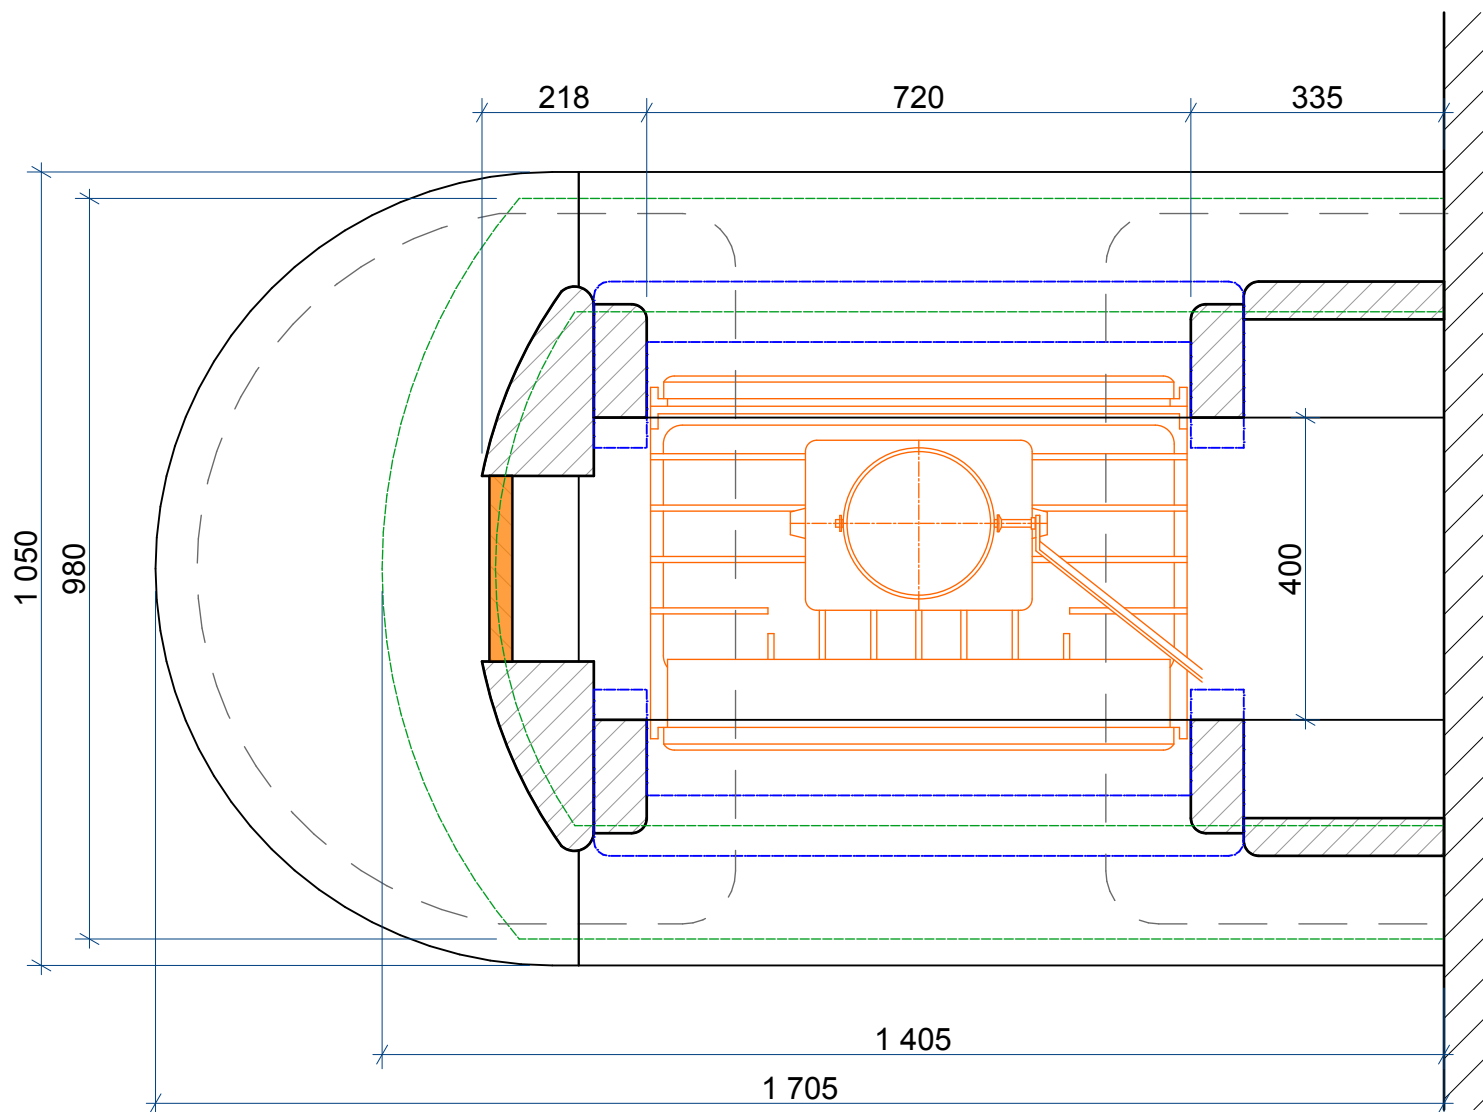

Заказ:	-	Модель:	California Mt-035 F71
Деталь:	Общий вид		
Лист:	1	Материал:	Ракушечник; мрамор; дерево
Всего:	2		

		Заказ:	-	Модель:	California Mt-035 F71
		Деталь:	Общий вид		
Лист:	2	Материал:	Ракушечник; мрамор; дерево		
Всего:	2				

		Заказ:	-	Модель:	California Mt-035 F71
		Деталь:	Сечение по колоннам		
Лист:	3	Материал:	Ракушечник; мрамор; дерево		
Всего:	2				