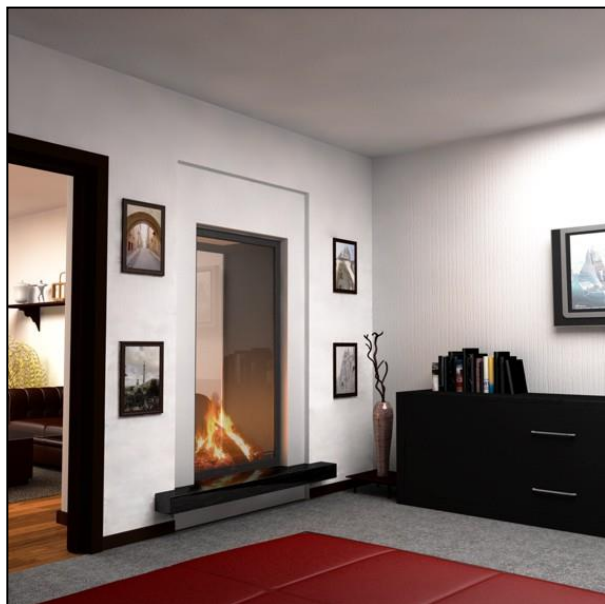

Камин получил своё название в честь прекрасного водопада "Leavitt", который находится в Национальном Лесу Humboldt-Toiyabe. Водопад берет свое начало из ручья Leavitt и проходит через крутой каньон. Высота водопада составляет более 91 метра.

! Дымоход, отделочные материалы* и монтажные работы в стоимость камина не входят. Варианты комплектации и цветового решения не окончательные. Вы можете оформить камин по своему вкусу, в соответствии с интерьером помещения, в котором он будет находиться. Стоимость облицовки дана с учетом типовых размеров. Размеры могут быть изменены. Любые изменения типовой модели камина влекут за собой изменение его стоимости.

! В стоимость данной модели камина входит топка открытого типа. Камин может также комплектоваться топкой закрытого типа (стоимость уточняйте у менеджера Компании).

! Диаметр дымохода может меняться в зависимости от технических параметров топки и высоты дымохода**.

VIRTU Leavitt

Технические параметры

Высота/ Ширина/ Глубина, мм	2600/ 790/ 590
Диаметр дымохода, мм	**230-280
Расположение	встроенное (сквозное)
Топливо	дрова

Оформление и комплектация

Материал	металл черного цвета, стекло, *мрамор, *гипсокартон
Комплектация	топка VB-2A, пеплосборник, огнеупорная вставка, колосниковая пластина, универсальный шибер