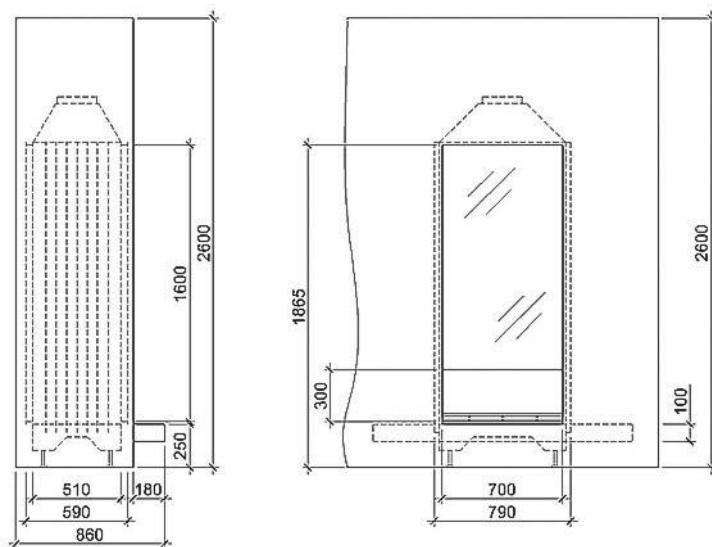

**Камин VIRTU Leavitt (Левит), art. 243** - сделает интерьер неповторимым. Если Вы предпочитаете строгий минимализм, простоту и гармонию в интерьере, то Вам прекрасно подойдет эта модель. К тому же, для его установки не требуется искать и выбирать много места, которого всегда так не хватает в доме; камин Leavitt (Левит) прекрасно разместиться прямо в стене, что позволит Вам любоваться игрой пламени в двух помещениях, поскольку в комплектацию камина входит сквозная топка.

Камин получил своё название в честь прекрасного водопада "Leavitt", который находится в Национальном Лесу Humboldt-Toiyabe. Водопад берет свое начало из ручья Leavitt и проходит через крутой каньон. Высота водопада составляет более 91 метра.

### Технические параметры

Высота/ Ширина/ Глубина, мм	2600/ 790/ 590
Диаметр дымохода, мм	**230-280
Расположение	встроенное (сквозное)
Топливо	дрова