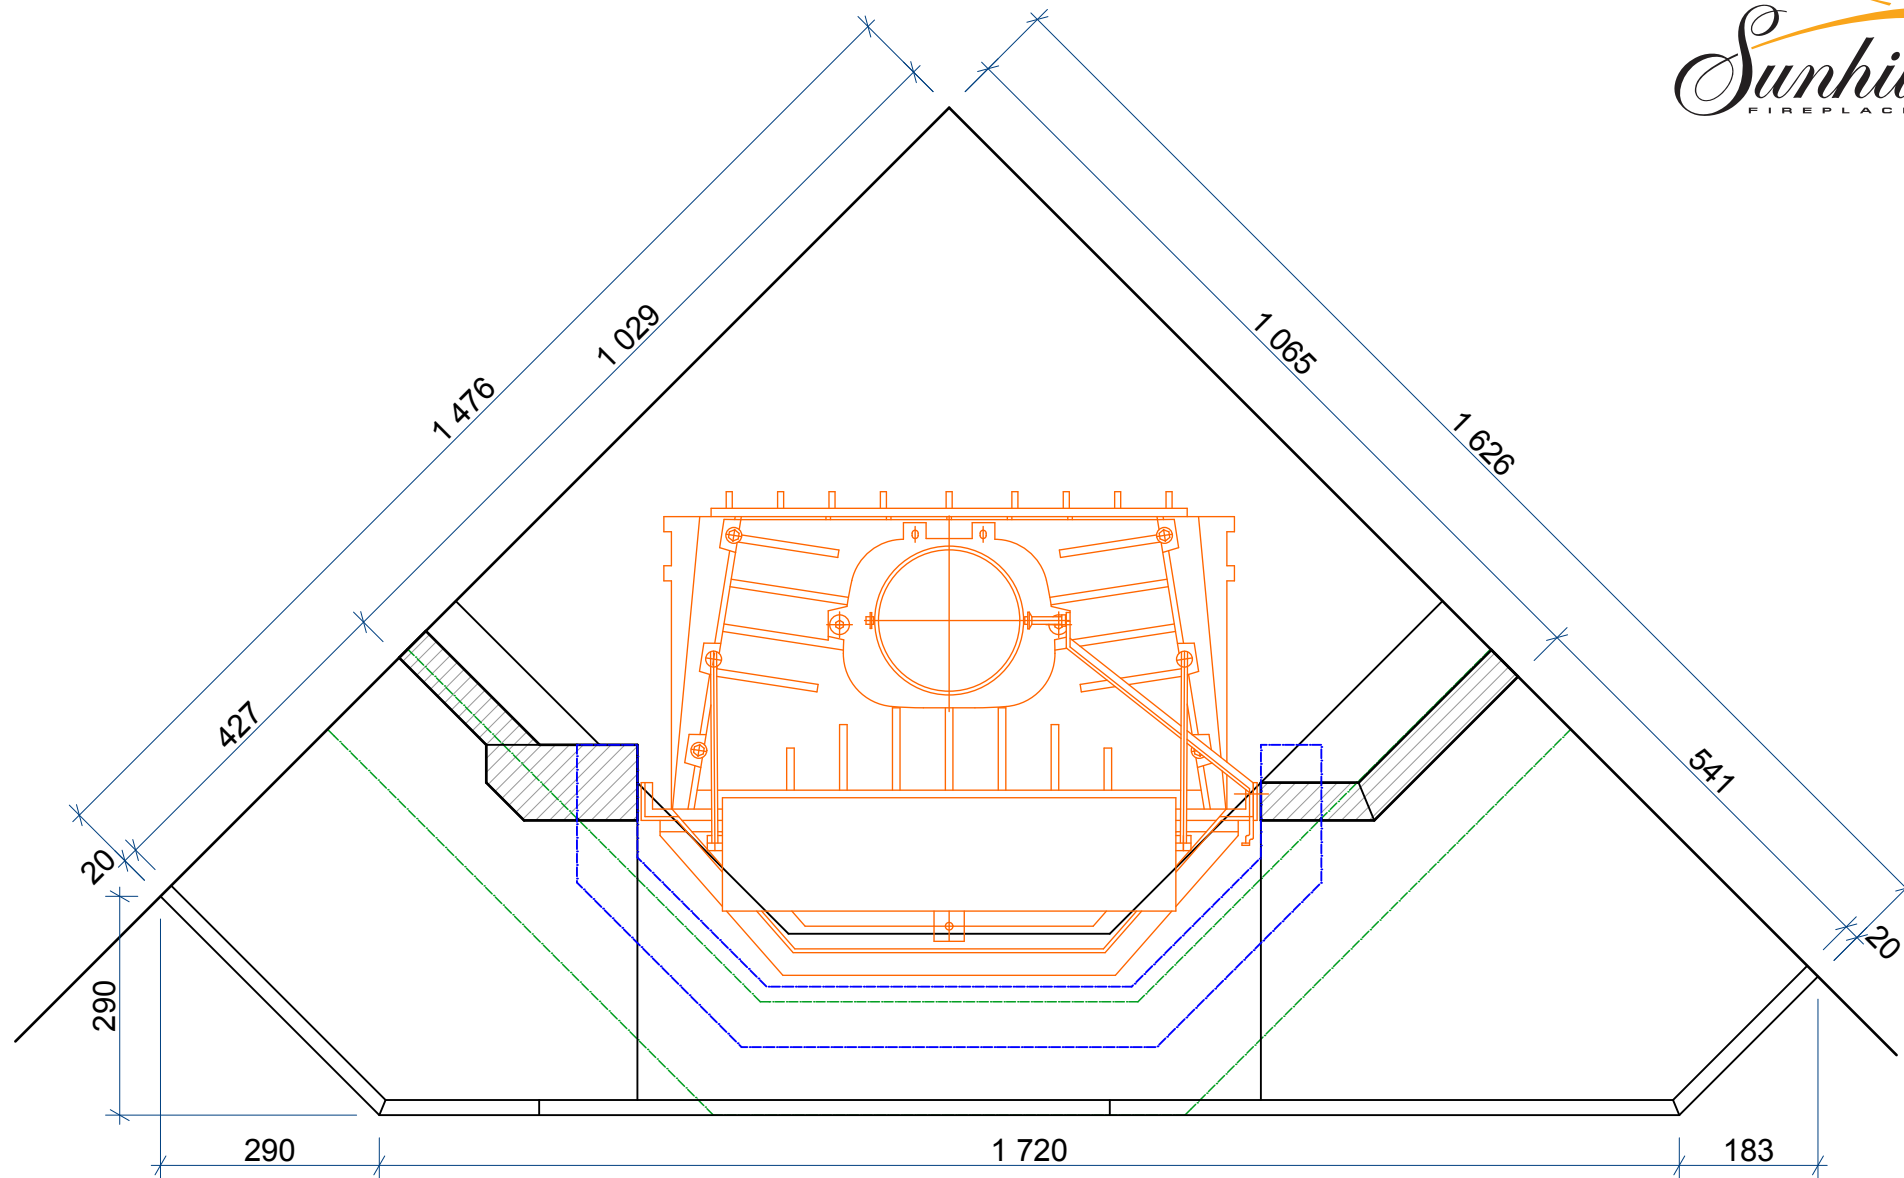

		Заказ:	-	Модель:	Alaska Mt-034 CH80
		Деталь:	Общий вид		
Лист:	1	Материал: Ракушечник; мрамор; дерево			
Всего:	2				

Заказ:	-	Модель:	Alaska Mt-034 CH80
Деталь:	Сечение по колоннам		
Лист:	2	Материал:	Ракушечник; мрамор; дерево
Всего:	2		