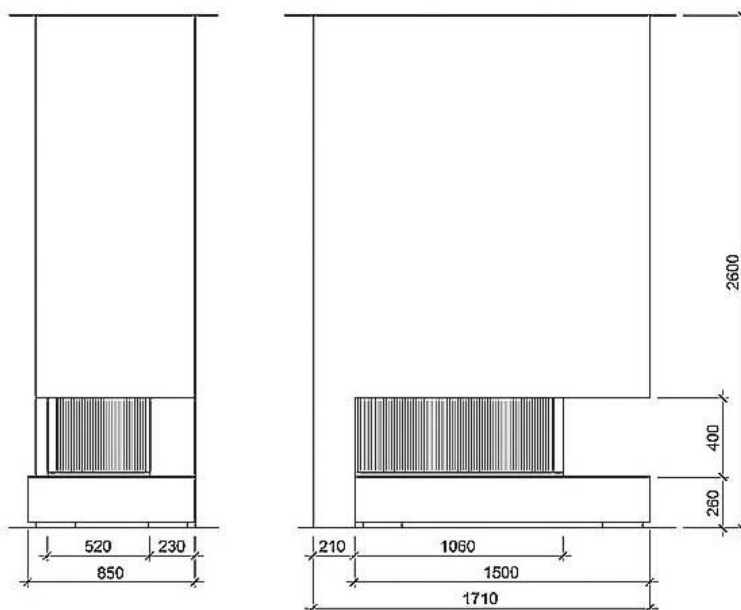

**Камин VIRTU Wabena (Вабена), art. 320** – являясь единым целым с интерьером, придает определенный шарм помещению, в котором находится. Он обратит на себя внимание не яркостью и эксцентричностью, а обаятельностью и спокойствием созерцания. Данная модель настолько ненавязчиво впишется в интерьер, создаст неповторимую атмосферу комфорта и уюта, что Вы, несомненно, будете наслаждаться минутами покоя и отдыха у камина Wabena (Вабена).

Камин получил свое название в честь водопада "Wabena", высота которого достигает 12 метров. Находится водопад в Графстве Placer County и окружен крутыми утесами, поэтому путешествие к этому водопаду очень опасное и трудное. Это самый отдаленный и самый красивый водопад в Северной Америке.

## VIRTU Wabena

<i>Технические параметры</i>	
Высота/ Ширина/ Глубина, мм	2600/ 1710/ 850
Диаметр дымохода, мм	**200-250
Расположение	пристенное
Топливо	дрова
<i>Оформление и комплектация</i>	
Материал	металл черного цвета, *стекло, *гипсокартон, *мрамор
Комплектация	топка VT, пеплосборник, огнеупорная вставка, колосниковая пластина, универсальный шибер