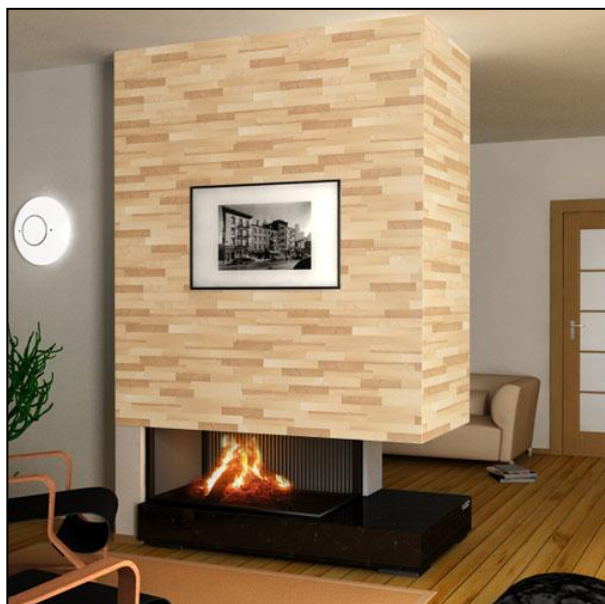

**Камин VIRTU Wabena (Вабена), art. 320** – являясь единым целым с интерьером, придает определенный шарм помещению, в котором находится. Он обратит на себя внимание не яркостью и эксцентричностью, а обаятельностью и спокойствием созерцания. Данная модель настолько ненавязчиво впишется в интерьер, создаст неповторимую атмосферу комфорта и уюта, что Вы, несомненно, будете наслаждаться минутами покоя и отдыха у камина Wabena (Вабена).

Камин получил свое название в честь водопада "Wabena", высота которого достигает 12 метров. Находится водопад в Графстве Placer County и окружен крутыми утесами, поэтому путешествие к этому водопаду очень опасное и трудное. Это самый отдаленный и самый красивый водопад в Северной Америке.

## VIRTU Wabena

<i>Технические параметры</i>	
Высота/ Ширина/ Глубина, мм	2600/ 1710/ 850
Диаметр дымохода, мм	**200-250
Расположение	пристенное
Топливо	дрова
<i>Оформление и комплектация</i>	
Материал	металл черного цвета, *стекло, *гипсокартон, *мрамор
Комплектация	топка VT, пеплосборник, огнеупорная вставка, колосниковая пластина, универсальный шибер