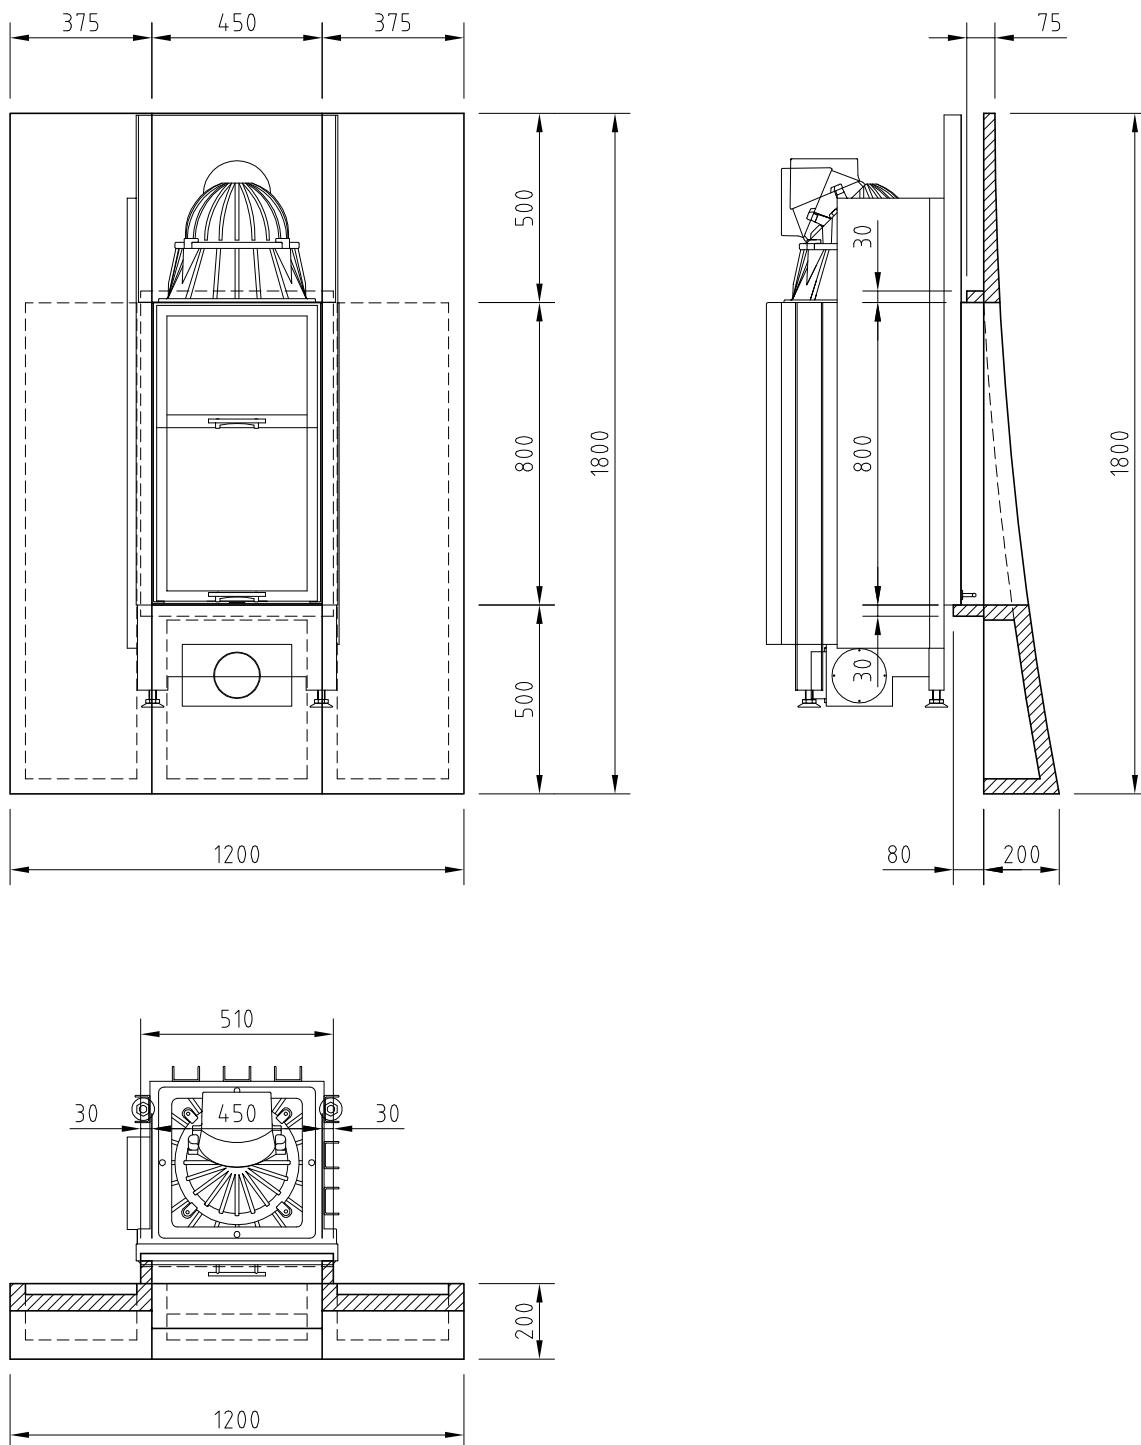

# Modis Vertical mit Lina 45/80h

Ausführung: Anthrazit

M 1:20