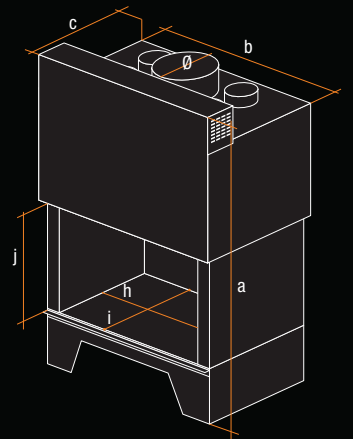

foyers droits | vlakke haarden

frontal

	dimensions en mm / afmetingen in cm				poids gewicht	performances / prestaties		
	a x b x c	h x i	j	Ø		rendement en % rendement in %	puissance en kW geschat in kW	Taux de CO en % CO in %
800	1381 x 842 x 559	650 x 367	475	200	260	72	13,5	0,28
900	1574 x 942 x 606	750 x 414	570	250	360	70	14	0,27
901	1574 x 942 x 532	750 X 340	570	200	320	71,4	17,3	0,12
1000	1644 x 1082 x 656	890 x 464	605	300	430	71	20	0,06
1100	1756 x 1182 x 664	990 x 472	650	300	520	73	18	0,23
1300	1965 x 1302 x 756	1110 x 564	760	300	630	73	18	0,23